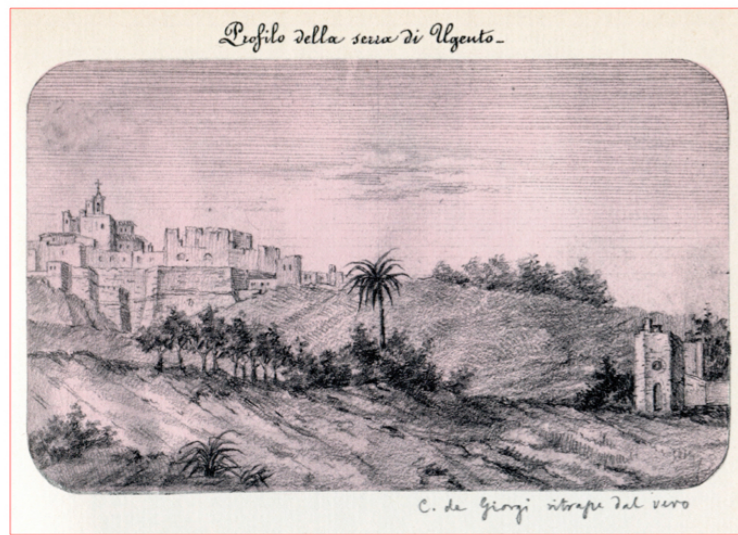

# PIANO DEL VERDE

## TAV. 2B PLANIMETRIA ALBERI MONUMENTALI

A cura di Francesco Tarantino, Geografico, Agronomo paesaggista

N°	Località	Nome comune	Specie
1	Masseria I Pioppi	Corbezzolo	Arbutus unedo
2	Masseria Terenzano	Carrubo	Ceratonia siliqua
3	Masseria I Pioppi	Carrubo	Ceratonia siliqua
4	Masseria I Pioppi	Pino domestico	Pinus pinea
5	Masseria I Pioppi	Quercia di Palestina	Quercus calliprinos
6	I Gialli	Quercia dalechamp	Quercus dalechampii
7	Masseria I Pioppi	Leccio	Quercus ilex
8	Masseria Artò	Quercia castagnara	Quercus virgiliana
9	Masseria I Pioppi	Eucalitto	Eucalyptus camaldulensis
10	Masseria I Pioppi	Alaterno	Rhamnus alaterno
11	Varano	Quercia delechamp	Quercus dalechampii
12	Bosco dei Romani	Carrubo	Ceratonia siliqua
13	Moccuso	Carrubo	Ceratonia siliqua
14	Masseria Terenzano	Olivo	Olea europea
15	Masseria I Gialli	Olivo	Olea Europea