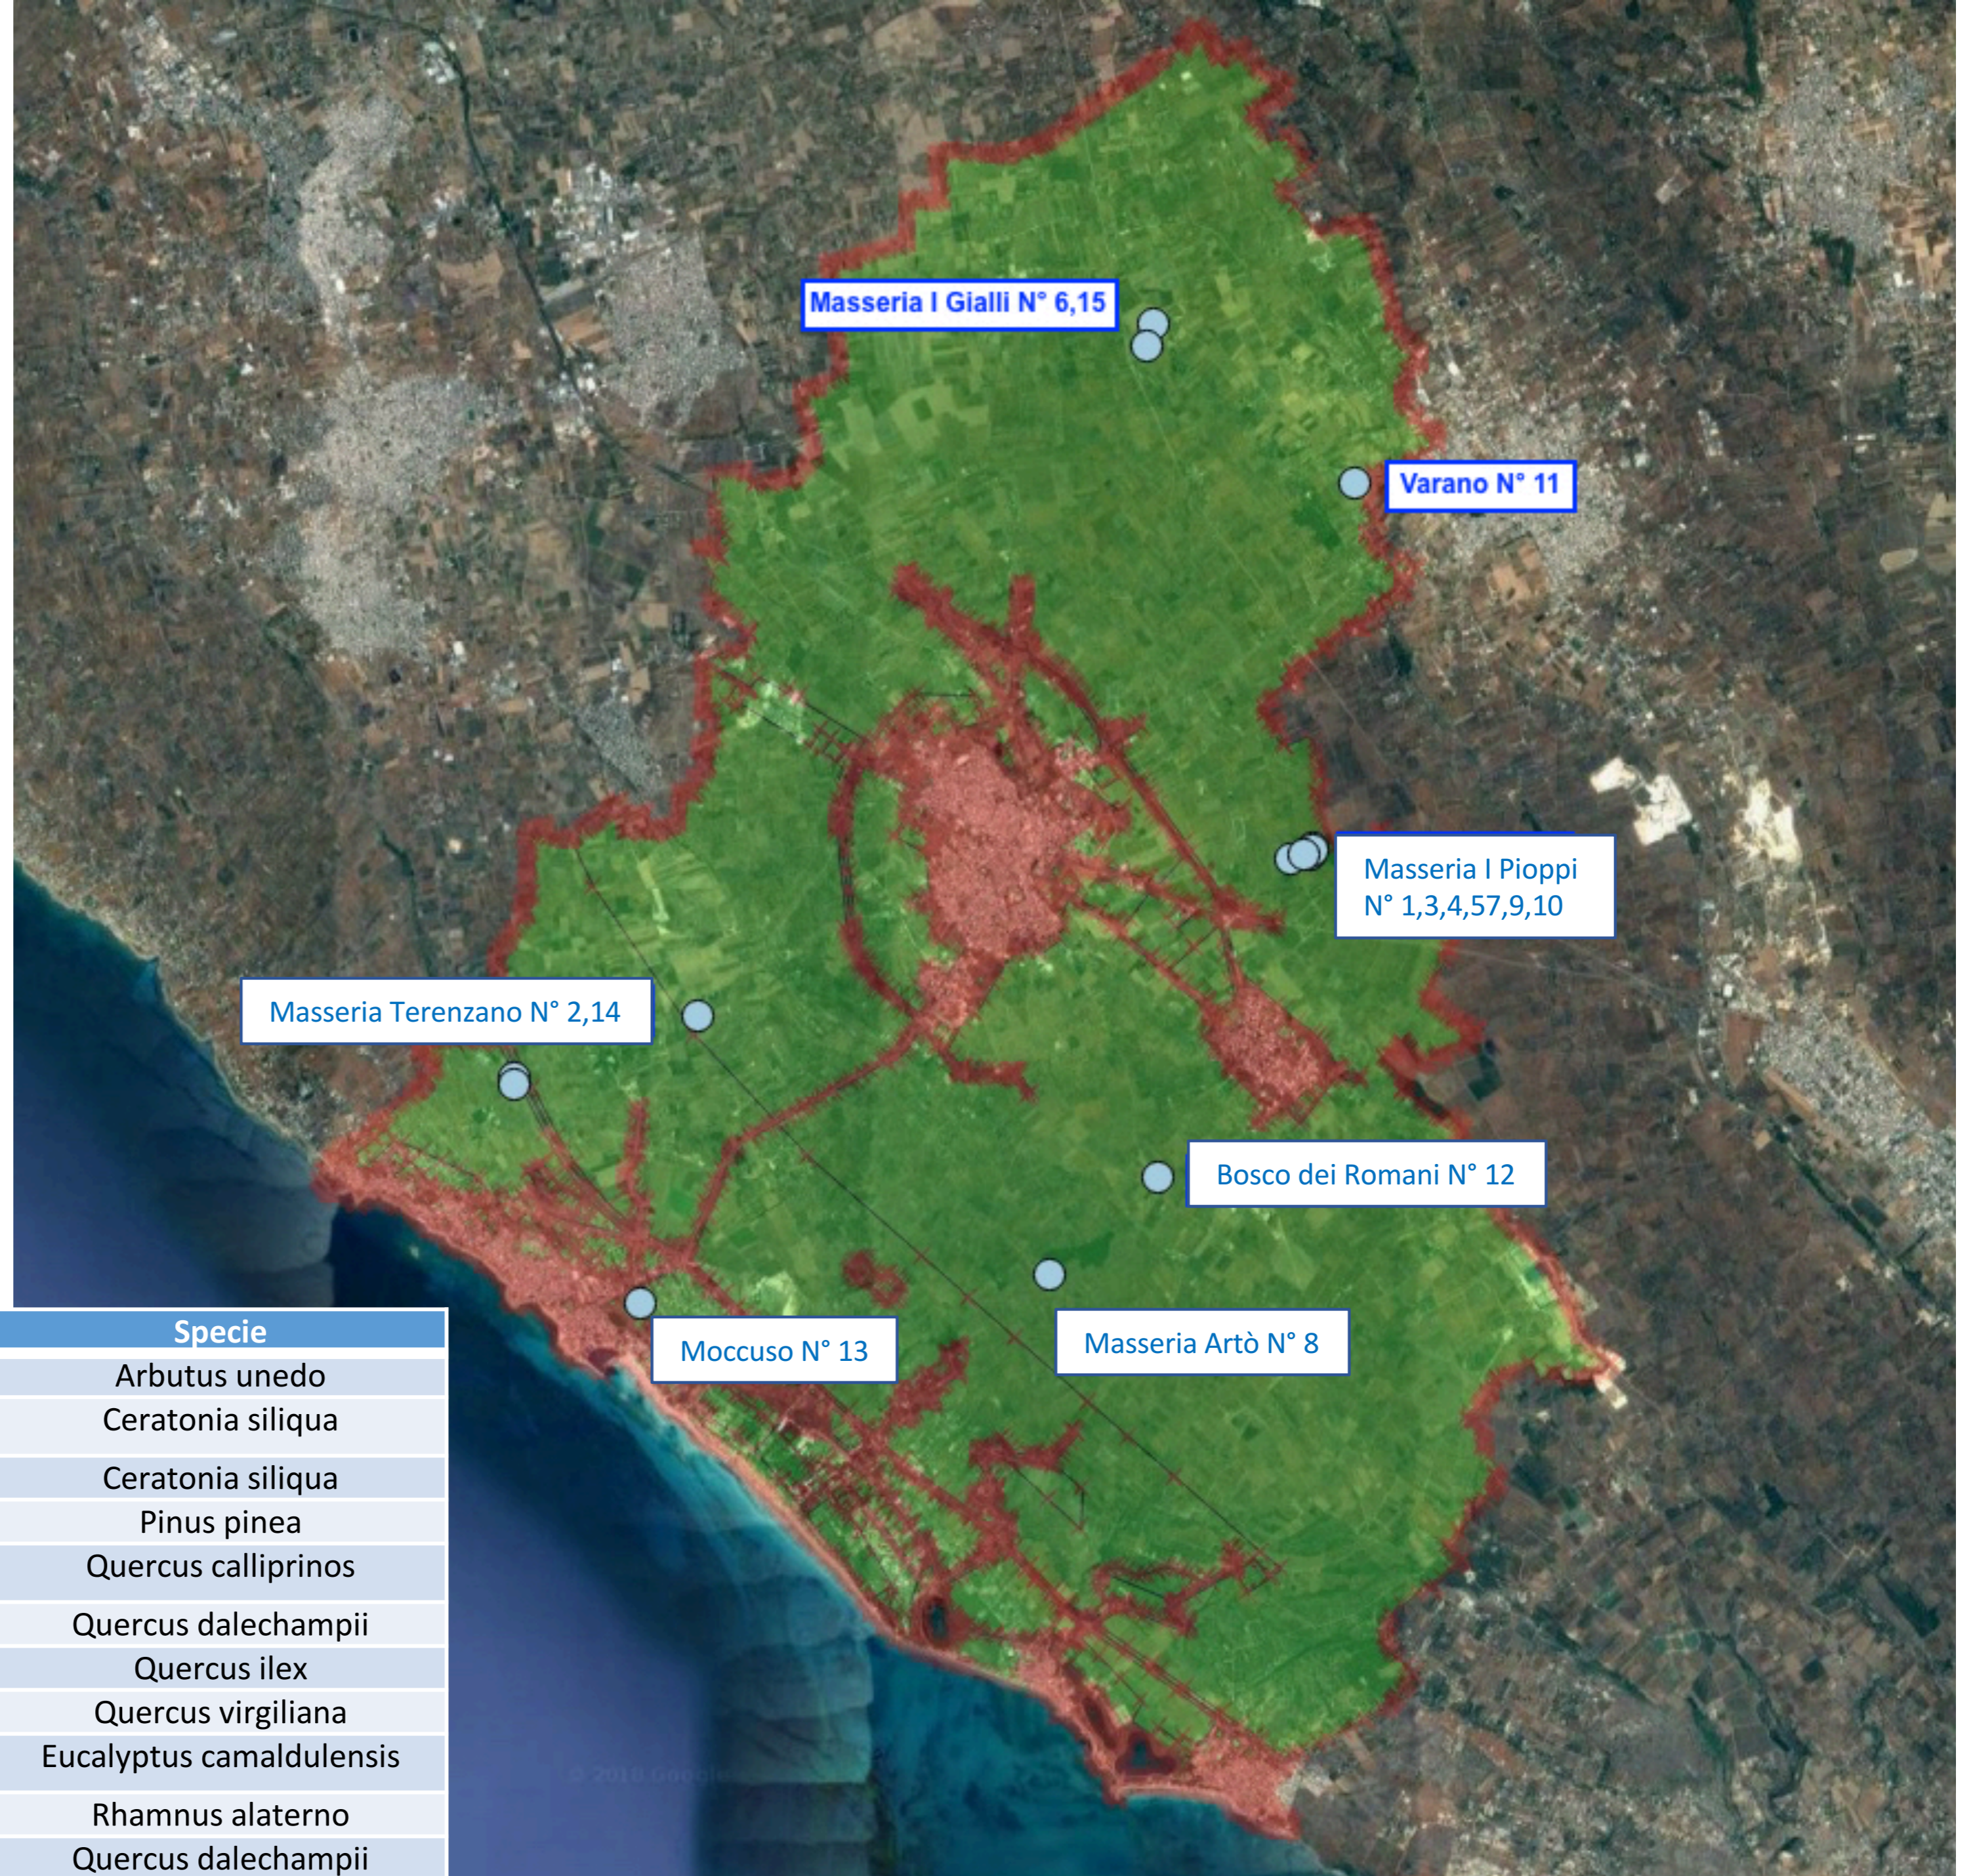

# PIANO DEL VERDE

## TAV. 2B PLANIMETRIA ALBERI MONUMENTALI

A cura di Francesco Tarantino, Geografico, Agronomo paesaggista

N°	Località	Nome comune	Specie
1	Masseria I Pioppi	Corbezzolo	Arbutus unedo
2	Masseria Terenzano	Carrubo	Ceratonia siliqua
3	Masseria I Pioppi	Carrubo	Ceratonia siliqua
4	Masseria I Pioppi	Pino domestico	Pinus pinea
5	Masseria I Pioppi	Quercia di Palestina	Quercus calliprinos
6	I Gialli	Quercia dalechamp	Quercus dalechampii
7	Masseria I Pioppi	Leccio	Quercus ilex
8	Masseria Artò	Quercia castagnara	Quercus virgiliana
9	Masseria I Pioppi	Eucalitto	Eucalyptus camaldulensis
10	Masseria I Pioppi	Alaterno	Rhamnus alaterno
11	Varano	Quercia delechamp	Quercus dalechampii
12	Bosco dei Romani	Carrubo	Ceratonia siliqua
13	Moccuso	Carrubo	Ceratonia siliqua
14	Masseria Terenzano	Olivo	Olea europea
15	Masseria I Gialli	Olivo	Olea Europea