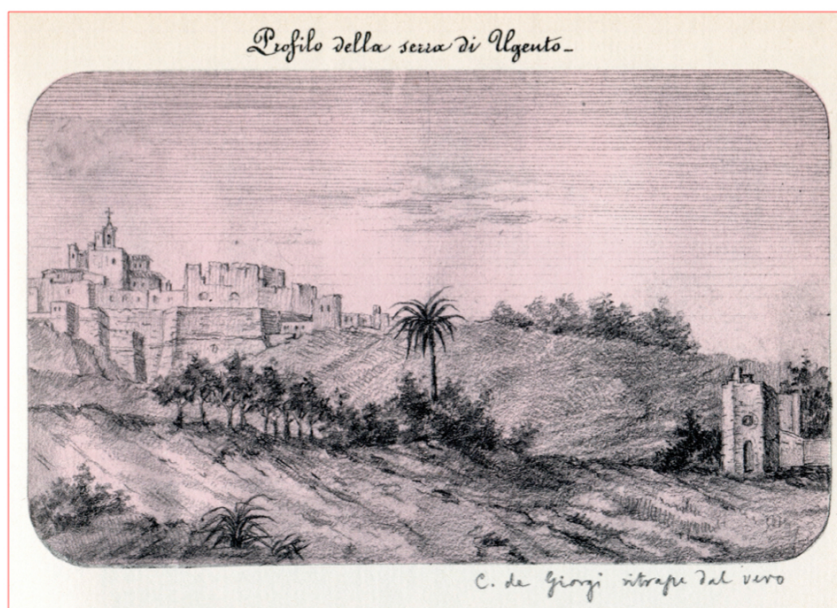

# PIANO DEL VERDE

## TAV.16 AREE VERDI LIDO MARINI

A cura di Francesco Tarantino, Georgofilo, Agronomo paesaggista

**ROTATORIA LIDO MARINI**

**ROTATORIA LIDO MARINI**

**PIAZZA DEI TIGLI**

**PIAZZA DEI TIGLI**

**VIA DELLE ROSE**

**VIA DELLE ROSE**

**LUNGOMARE SAURO**

**PIAZZA TIROLO, LUNGOMARE RUBICHI**

**PIAZZA ZANARDELLI**

**CORSO COLOMBO**

Maglie, 10 febbraio 2017

Francesco Tarantino  
Georgofilo, Agronomo paesaggista  
Via Diaz,23 73024 Maglie Le  
Cell 320 3524352  
dionigitarantino@yahoo.it