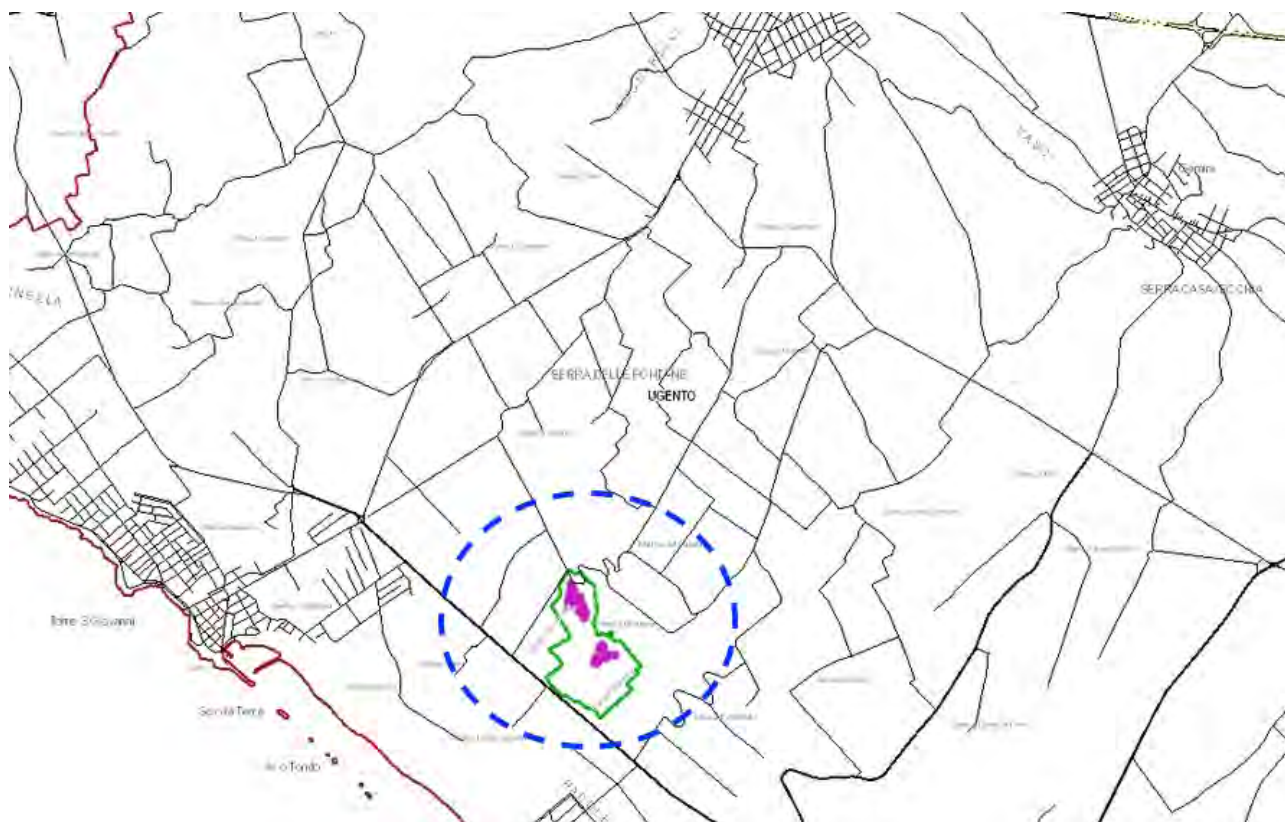

N°	Località	Nome comune	Specie
14	Masseria Terenzano	Olivo	Olea Europea

N°	Località	Nome comune	Specie
15	Masseria I Gialli	Olivo	Olea Europea

Gli ulivi monumentali censiti da legge regionale, dati rilevati dal Sit-Puglia
Legge Regionale 4 giugno 2007, n. 14. "Tutela e valorizzazione del paesaggio degli ulivi monumentali della Puglia"

Schema 1 -Localizzazione dei siti con Olivi monumentali –Ugento – Taurisano-

Schema 2 -Localizzazione dei siti con Olivi monumentali –Ugento – Alliste-

Schema 3 -Localizzazione dei siti con Olivi monumentali