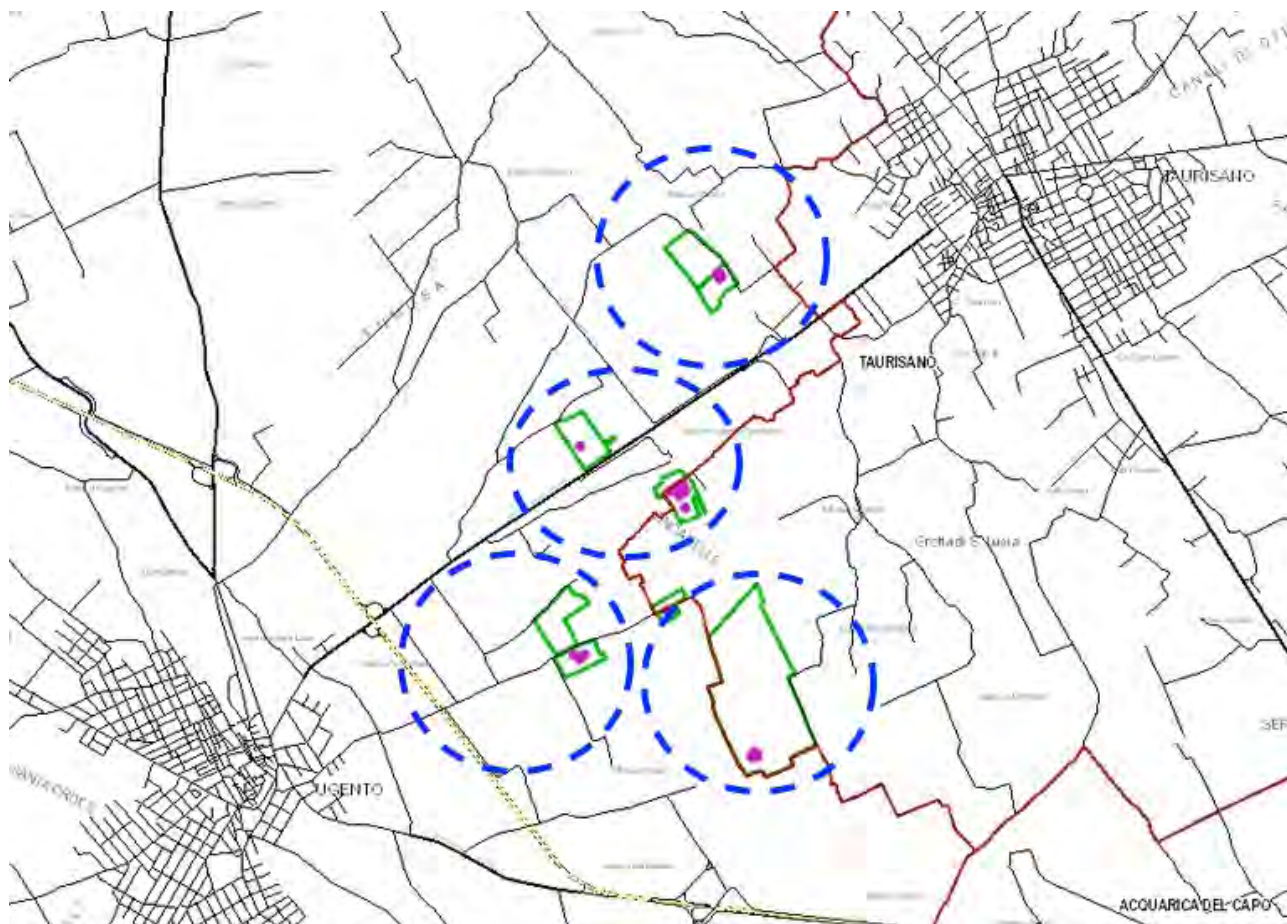

N°	Località	Nome comune	Specie
11	Varano	Quercia delechamp	Quercus dalechampii

N°	Località	Nome comune	Specie
11	Varano	Quercia delechamp	Quercus dalechampii

N°	Località	Nome comune	Specie
12	Bosco dei Romani	Carrubo	<i>Ceratonia siliqua</i>

N°	Località	Nome comune	Specie
12	Bosco dei Romani	Carrubo	<i>Ceratonia siliqua</i>

N°	Località	Nome comune	Specie
12	Bosco dei Romani	Carrubo	<i>Ceratonia siliqua</i>

N°	Località	Nome comune	Specie
13	Moccuso	Carrubo	<i>Ceratonia siliqua</i>

Schema 1 -Localizzazione dei siti con Olivi monumentali –Ugento – Taurisano-

Schema 2 -Localizzazione dei siti con Olivi monumentali –Ugento – Alliste-

Schema 3 -Localizzazione dei siti con Olivi monumentali