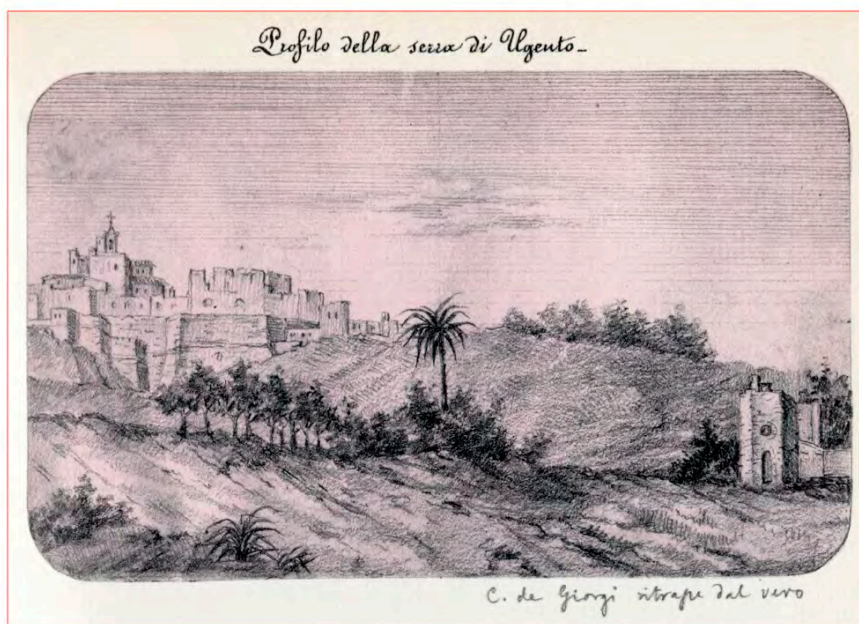

PIANO DEL VERDE

TAV12 CENSIMENTO ALBERI MONUMENTALI

A cura di Francesco Tarantino, Georgofilo, Agronomo paesaggista

Indice

N°	Località	Nome comune	Specie
1	Masseria I Pioppi	Corbezzolo	Arbutus unedo
2	Masseria Terenzano	Carrubo	Ceratonia siliqua
3	Masseria I Pioppi	Carrubo	Ceratonia siliqua
4	Masseria I Pioppi	Pino domestico	Pinus pinea
5	Masseria I Pioppi	Quercia di Palestina	Quercus calliprinos
6	I Gialli	Quercia delechamp	Quercus dalechampii
7	Masseria I Pioppi	Leccio	Quercus ilex
8	Masseria Artò	Quercia castagnara	Quercus virgiliana
9	Masseria I Pioppi	Eucalitto	Eucalyptus camaldulensis
10	Masseria I Pioppi	Alaterno	Rhamnus alaterno
11	Varano	Quercia delechamp	Quercus dalechampii
12	Bosco dei Romani	Carrubo	Ceratonia siliqua
13	Moccuso	Carrubo	Ceratonia siliqua
14	Masseria Terenzano	Olivo	Olea europea
15	Masseria I Gialli	Olivo	Olea Europea

N°	Località	Nome comune	Specie
1	Masseria I Pioppi	Corbezzolo	Arbutus unedo

N°	Località	Nome comune	Specie
2	Masseria Terenzano	Carrubo	Ceratonia siliqua

N°	Località	Nome comune	Specie
3	Masseria I Pioppi	Carrubo	<i>Ceratonia siliqua</i>