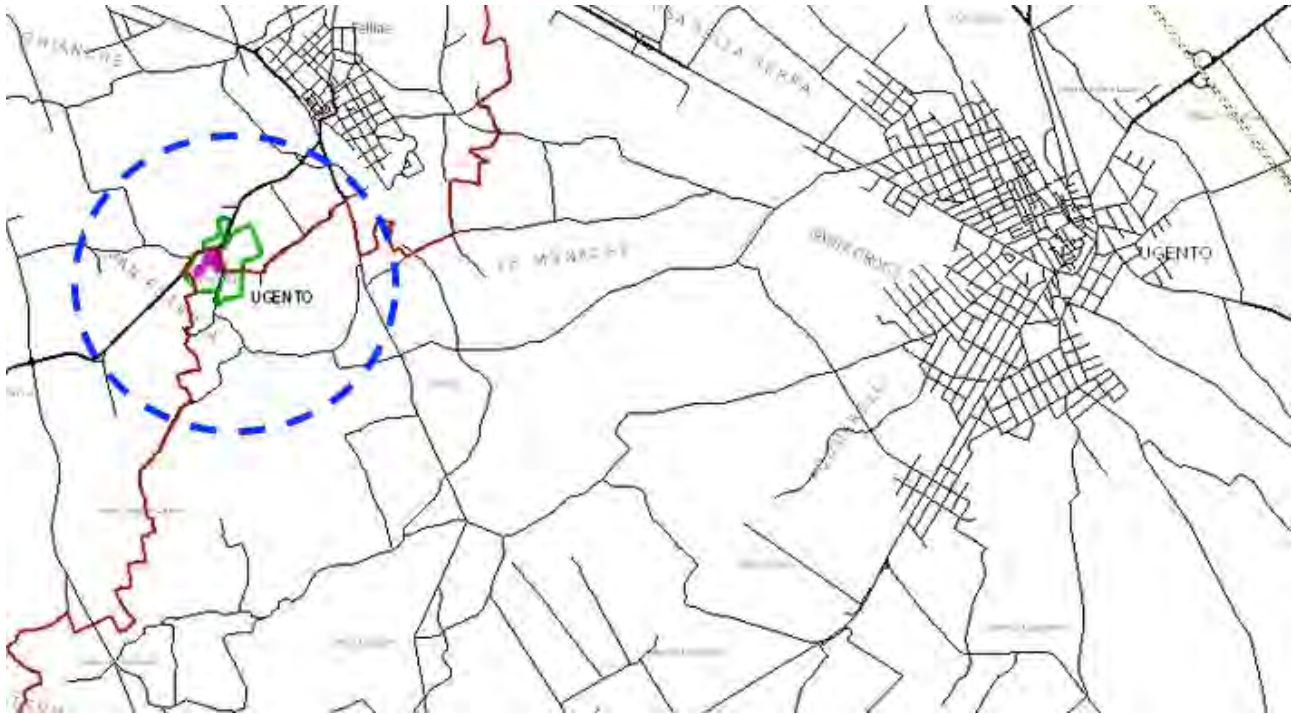

N°	Località	Nome comune	Specie
14	Masseria Terenzano	Olivo	Olea Europea

N°	Località	Nome comune	Specie
15	Masseria I Gialli	Olivo	Olea Europea

Gli ulivi monumentali censiti da legge regionale, dati rilevati dal Sit-Puglia
Legge Regionale 4 giugno 2007, n. 14. "Tutela e valorizzazione del paesaggio degli ulivi monumentali della Puglia"

Schema 1 -Localizzazione dei siti con Olivi monumentali –Ugento – Taurisano-

Schema 2 -Localizzazione dei siti con Olivi monumentali –Ugento – Alliste-

Schema 3 -Localizzazione dei siti con Olivi monumentali