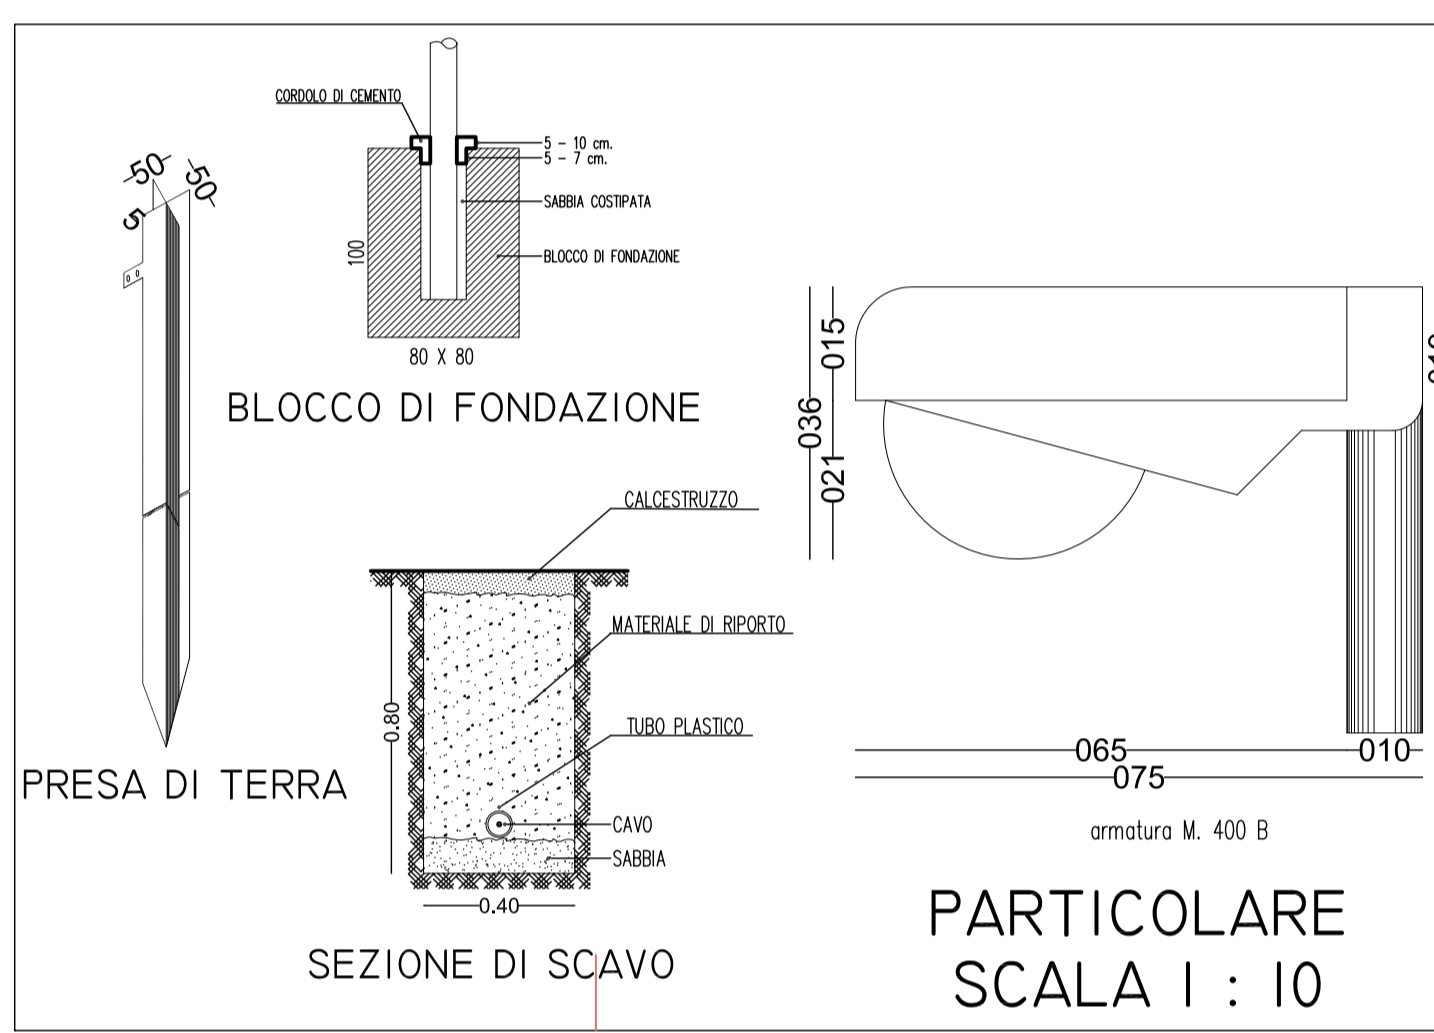

Scala 1:500 Giugno 2011

PROGETTISTA: Dr. Arch. Silvio Causo		Il Sindaco
COLLABORATORE: Dr. Arch. Francesca Cepulo Gianni Antonio Rizzo		
Delibera della G.C. n°..... del	Delibera del C. C. n°..... del	Aggiornamento del .....

LEGGENDA

- LIMITE COMPARTO
- ILLUMINAZIONE PERCORSI PEDONALI
- PUBBLICA ILLUMINAZIONE
- AREE PER VERDE ATTREZZATO
- VIABILITA' CARRABILE E PEDONALE
- AREE PER PARCHEGGIO PUBBLICO

PLANIMETRIA DI PROGETTO

Planimetria scala 1:500