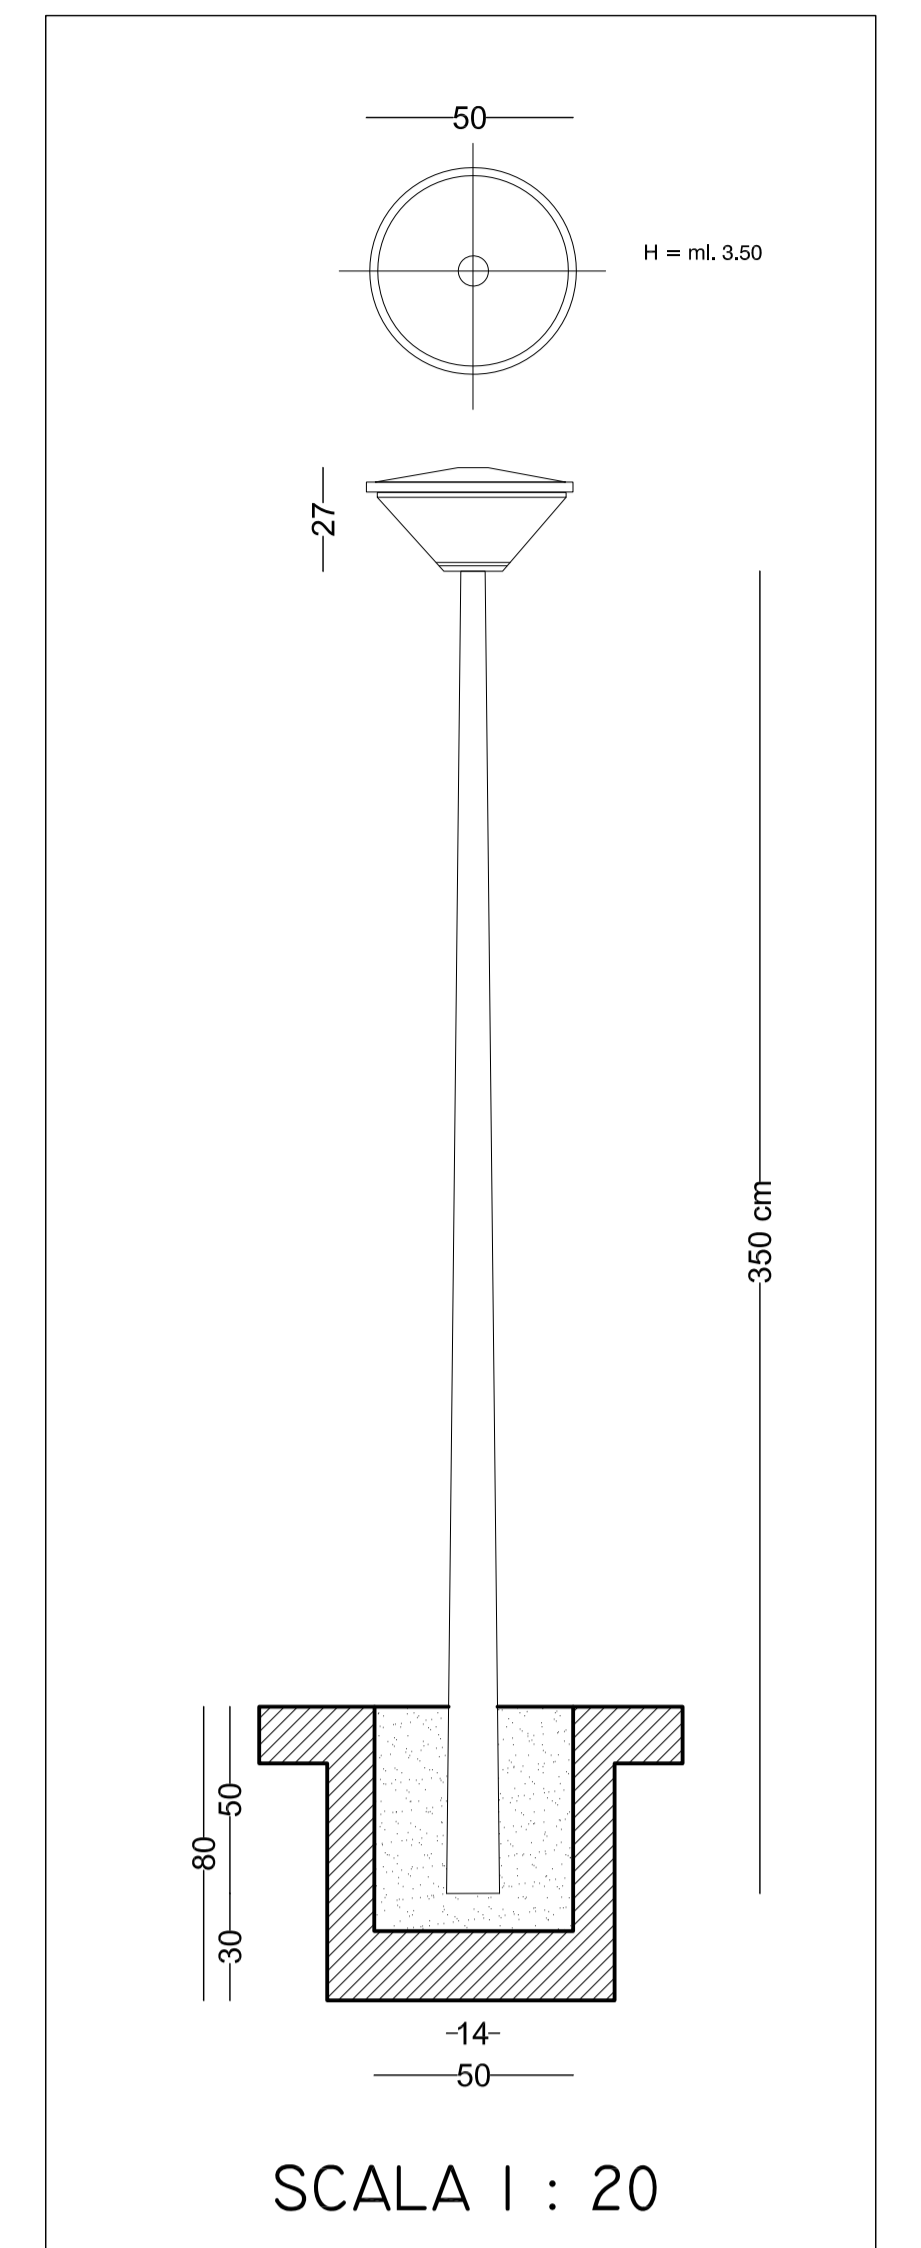

Scala 1:500 Giugno 2011

PROGETTISTA: Dr. Arch. Silvio Causo		Il Sindaco
COLLABORATORE: Dr. Arch. Francesca Cepulo Gianni Antonio Rizzo		
Delibera della G.C. n°..... del	Delibera del C. C. n°..... del	Aggiornamento del .....

LEGGENDA

- LIMITE COMPARTO
- ILLUMINAZIONE PERCORSI PEDONALI
- PUBBLICA ILLUMINAZIONE
- AREE PER VERDE ATTREZZATO
- VIABILITA' CARRABILE E PEDONALE
- AREE PER PARCHEGGIO PUBBLICO

PLANIMETRIA DI PROGETTO

Planimetria scala 1:500